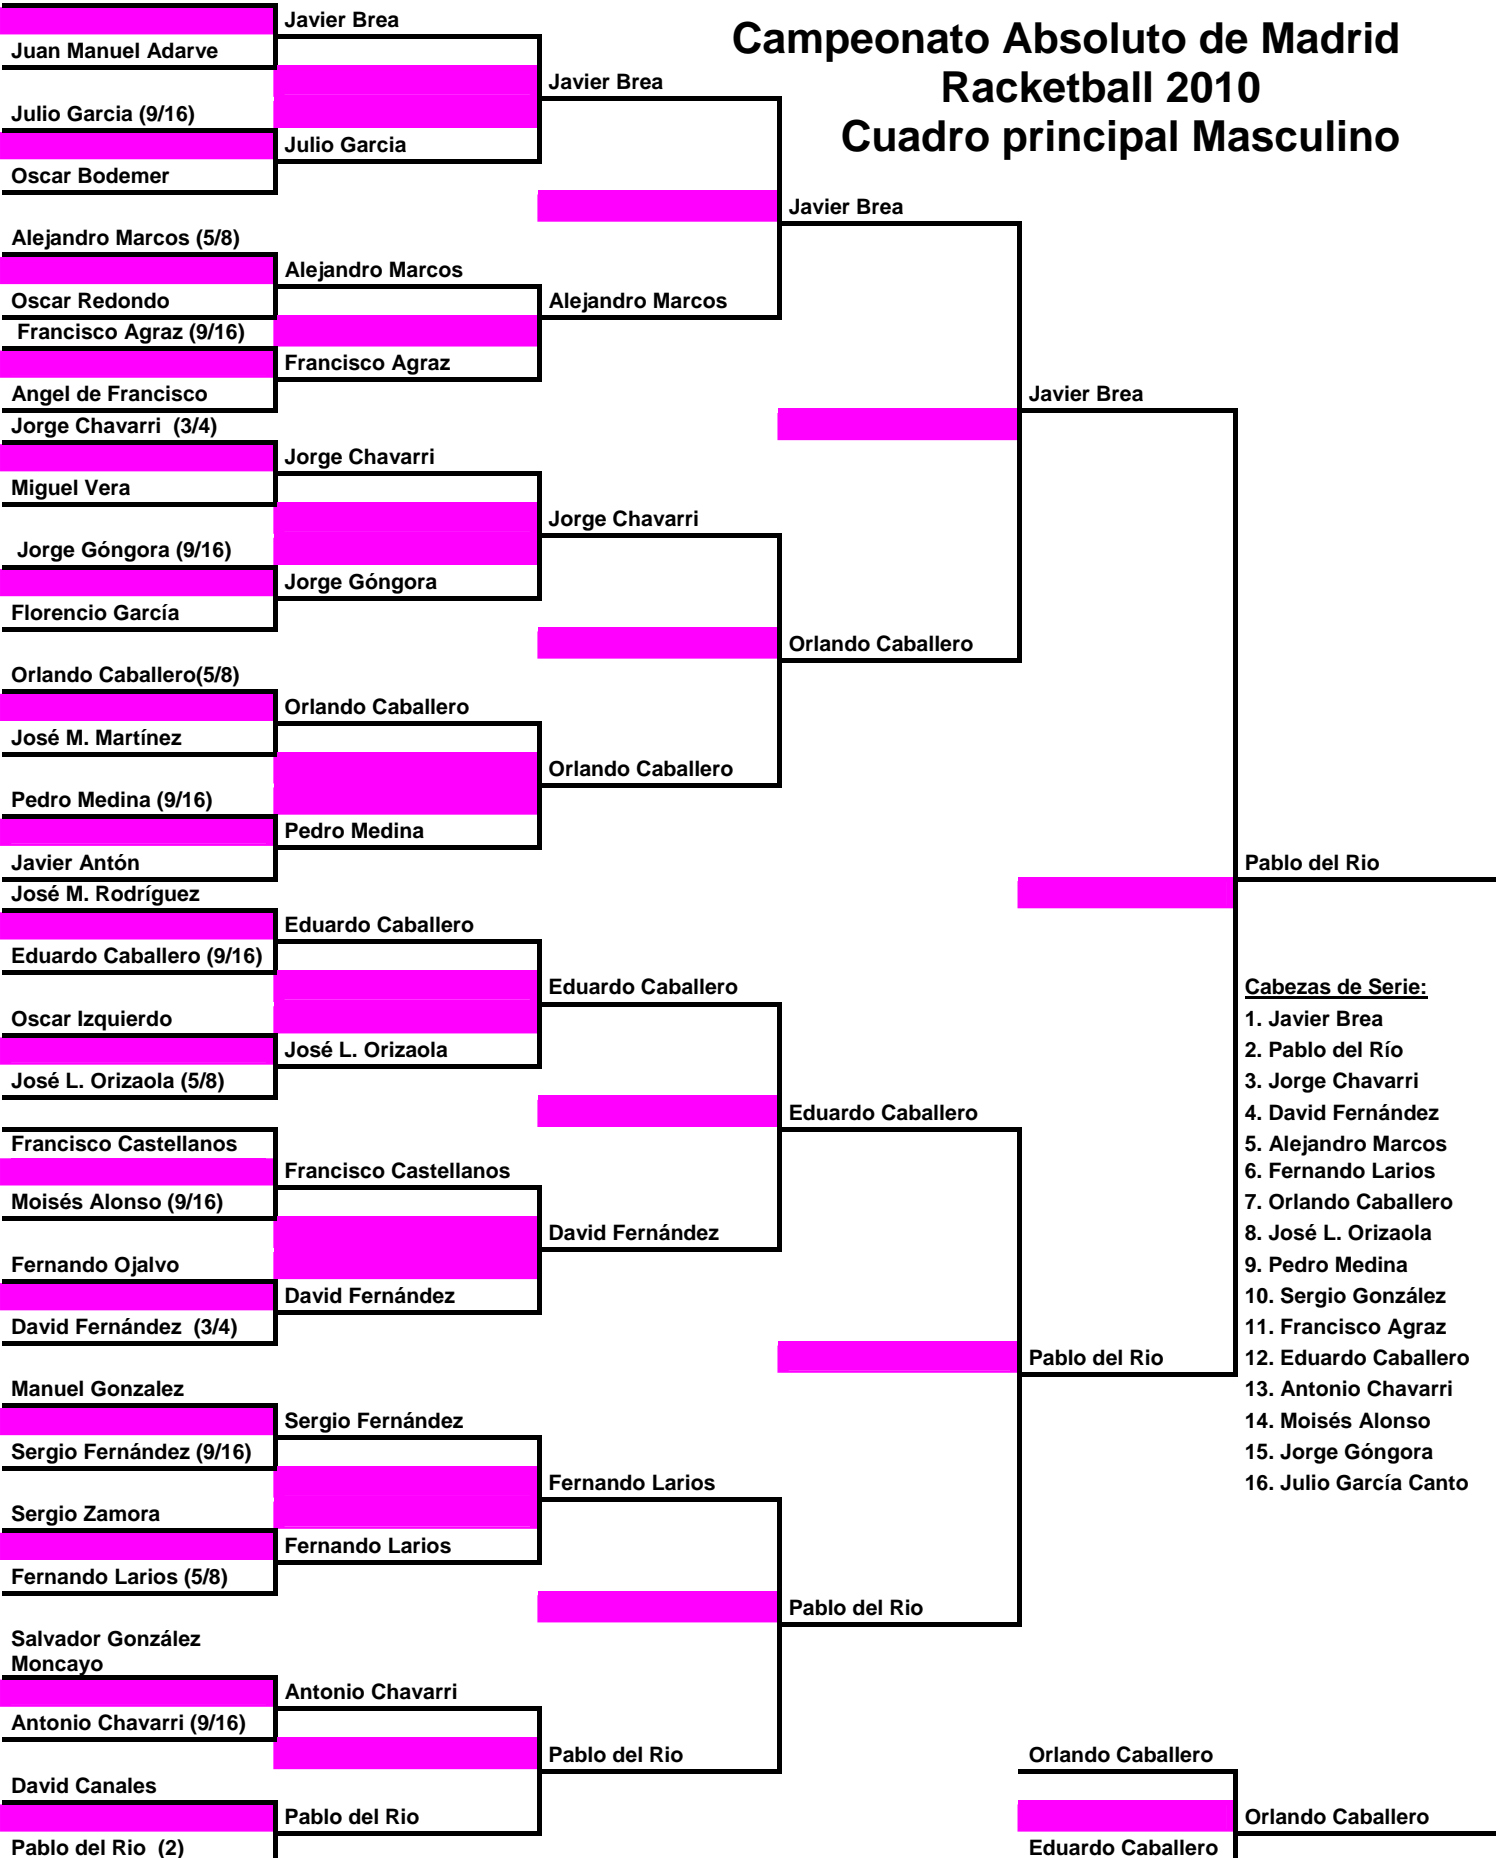

Campeonato Absoluto de Madrid Racketball 2010

Cuadro principal Masculino

Javier Brea (1)

Cabezas de Serie:

1. Javier Brea
2. Pablo del Río
3. Jorge Chavarri
4. David Fernández
5. Alejandro Marcos
6. Fernando Larios
7. Orlando Caballero
8. José L. Orizaola
9. Pedro Medina
10. Sergio González
11. Francisco Agraz
12. Eduardo Caballero
13. Antonio Chavarri
14. Moisés Alonso
15. Jorge Góngora
16. Julio García Canto